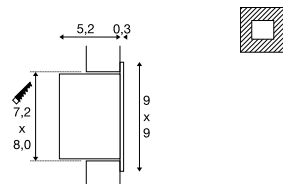

FRAME BASIC
EL, HV

LED
INSIDE

Productspecificaties

100-277 V ~ 50/60 Hz | 350 mA
Systeemvermogen: 3,1 W
Materiaal: aluminium

Maattekening

Aanwijzing

Materiaaldikte montagevlak: 10-30 mm max.

Aanbevolen accessoires

FRAME BASIC
EL

LED
INSIDE

Productspecificaties

350 mA | 1W
Materiaal: aluminium / glas

Maattekening

Aanwijzing

Materiaaldikte montagevlak: 10-30 mm max.
Bij aansluiting van meerdere lampen dient rekening te worden gehouden met de serieschakeling!
AMP stekker incl. / driver excl.