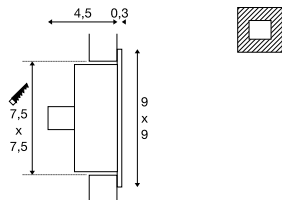

FLAT FRAME BASIC
EL, QT9

SOCKET
INSIDE

Productspecificaties

12 V ~ 50/60 Hz
Materiaal: aluminium / glas

Maattekening

Aanwijzing

Materiaaldikte montagevlak: 10-25 mm max.
Transformator excl.

Aanbevolen accessoires

FRAME BASIC
EL, HV

LED
INSIDE

Productspecificaties

100-277 V ~ 50/60 Hz | 350 mA
Systeemvermogen: 3,1 W
Materiaal: aluminium

Maattekening

Aanwijzing

Materiaaldikte montagevlak: 10-30 mm max.

Aanbevolen accessoires

FRAME BASIC
EL

LED
INSIDE

Productspecificaties

350 mA | 1W
Materiaal: aluminium / glas

Maattekening

Aanwijzing

Materiaaldikte montagevlak: 10-30 mm max.
Bij aansluiting van meerdere lampen dient rekening te worden gehouden met de serieschakeling!
AMP stekker incl. / driver excl.