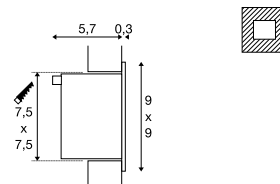

FRAME BASIC
EL

LED
INSIDE

Productspecificaties

350 mA | 1W
Materiaal: aluminium / glas

Maattekening

Aanwijzing

Materiaaldikte montagevlak: 10-30 mm max.
Bij aansluiting van meerdere lampen dient rekening te worden gehouden met de serieschakeling!
AMP stekker incl. / driver excl.