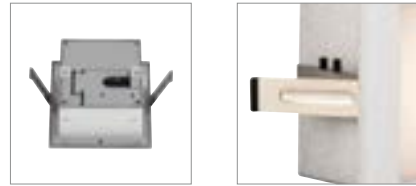

FLAT FRAME BASIC
EL, QT9

SOCKET
INSIDE

Productspecificaties

12 V ~ 50/60 Hz
Materiaal: aluminium / glas

Maattekening

Aanwijzing

Materiaaldikte montagevlak: 10-25 mm max.
Transformator excl.

Aanbevolen accessoires

FRAME BASIC
EL, HV

LED
INSIDE

Productspecificaties

100-277 V ~ 50/60 Hz | 350 mA
Systeemvermogen: 3,1 W
Materiaal: aluminium

Maattekening

Aanwijzing

Materiaaldikte montagevlak: 10-30 mm max.

Aanbevolen accessoires

FRAME BASIC
EL

LED
INSIDE

Productspecificaties

350 mA | 1W
Materiaal: aluminium / glas

Maattekening

Aanwijzing

Materiaaldikte montagevlak: 10-30 mm max.
Bij aansluiting van meerdere lampen dient rekening te worden gehouden met de serieschakeling!
AMP stekker incl. / driver excl.